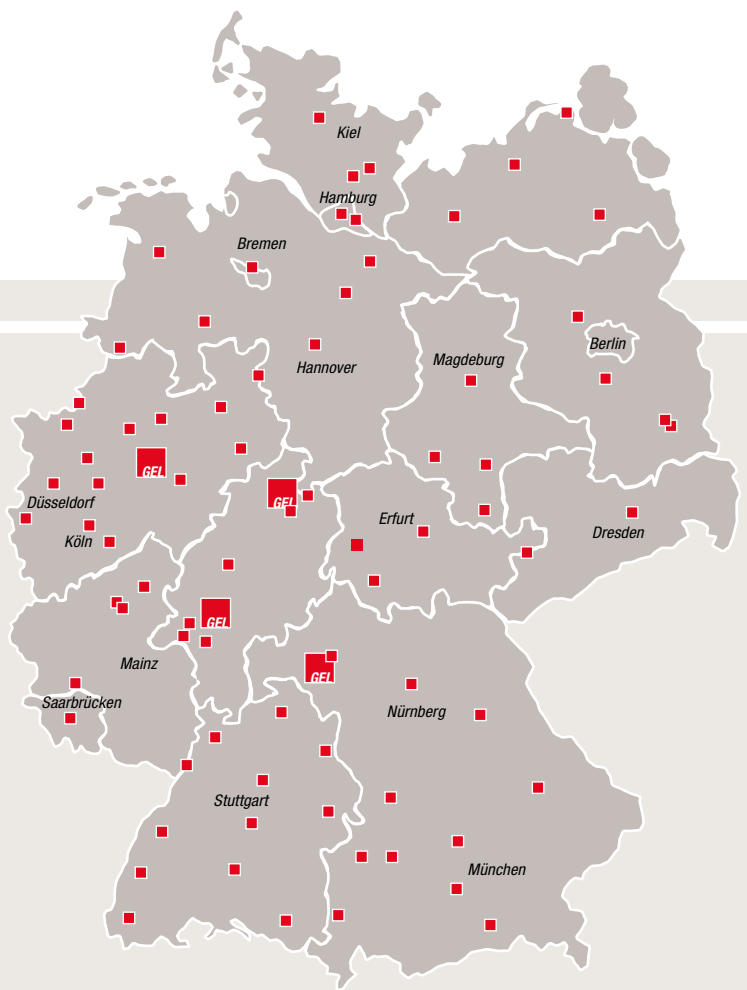

EXPRESS LOGISTIK

- 24h / 48h Lieferservice bundesweit
- Terminoptionen 10 / 12 / Fixtermin
- Nachmittags- & Samstagzustellung
- Schneller Nachnahme Service
- Echtzeitsendungsverfolgung
- Versicherung „verdeckte Schäden“
- Zustellavis SMS, E-Mail, Telefon, Briefpost
- Lieferung „frei Verwendungsstelle“
- 2-Mann Lieferservice
- Retouren- & Beschaffungsmanagement
- Drop Shipping & Kommissionierung
- Verpackungsentsorgung

Mehr als 70 GEL-Partner garantieren Ihren Kunden hohe Qualität, größtmögliche Flexibilität und ... stets ein Lächeln. Und das an 6 Tagen in der Woche.

Unser Service ist für Sie nicht nur innerhalb Deutschlands verfügbar, sondern entsprechend in 35 Ländern Europas.

Profitieren auch Sie von unserer Leistung!

GEL Express Logistik ist ein einzigartiger Overnight-Logistik-Verbund für sperrige und sensible, als auch zeitkritische Sendungen des Möbelhandels!

GEL Express Logistik GmbH
Jakob-Kaiser-Str.3
47877 Willich