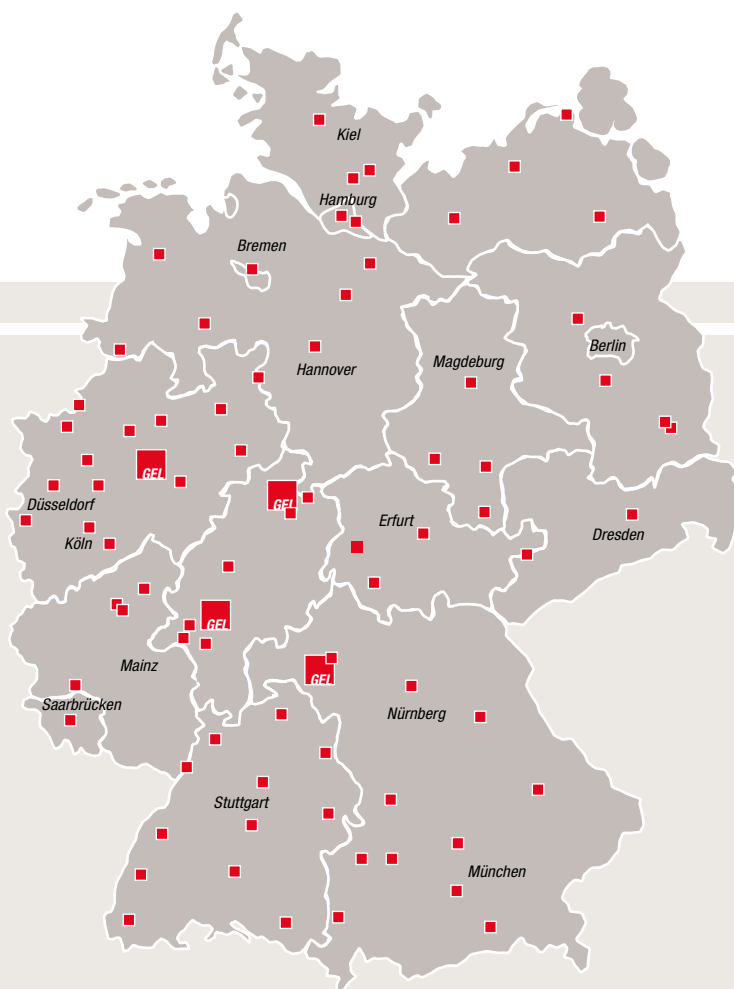

REVERSE LOGISTIK

Wir übernehmen den Versand Ihrer Express-Sendungen vom Paket bis hin zu 6,10 Meter langen, sperrigen Waren und bis zu 2.500 kg schwer – zuverlässig und sicher. Ihre sensible Ware ist bei uns sprichwörtlich in den besten Händen.

Mehr als 70 GEL-Partner garantieren Ihren Kunden hohe Qualität, größtmögliche Flexibilität und ... stets ein Lächeln. Und das an 6 Tagen in der Woche.

Unser Service ist für Sie nicht nur innerhalb Deutschlands verfügbar, sondern entsprechend in 35 Ländern Europas.

GEL Express Logistik ist ein moderner, verlässlicher Dienstleister. Wir arbeiten mit Leidenschaft, um Ihnen störungsfreie Transportabläufe und einen umfassenden Kundenservice garantieren zu können. Und das tun wir, damit Sie sich ganz auf Ihr Kerngeschäft konzentrieren können.

Profitieren auch Sie von unserer Leistung!

GEL Express Logistik ist ein einzigartiger Overnight-Logistik-Verbund für sperrige und sensible, als auch zeitkritische Sendungen und die ganz besondere Anforderung.