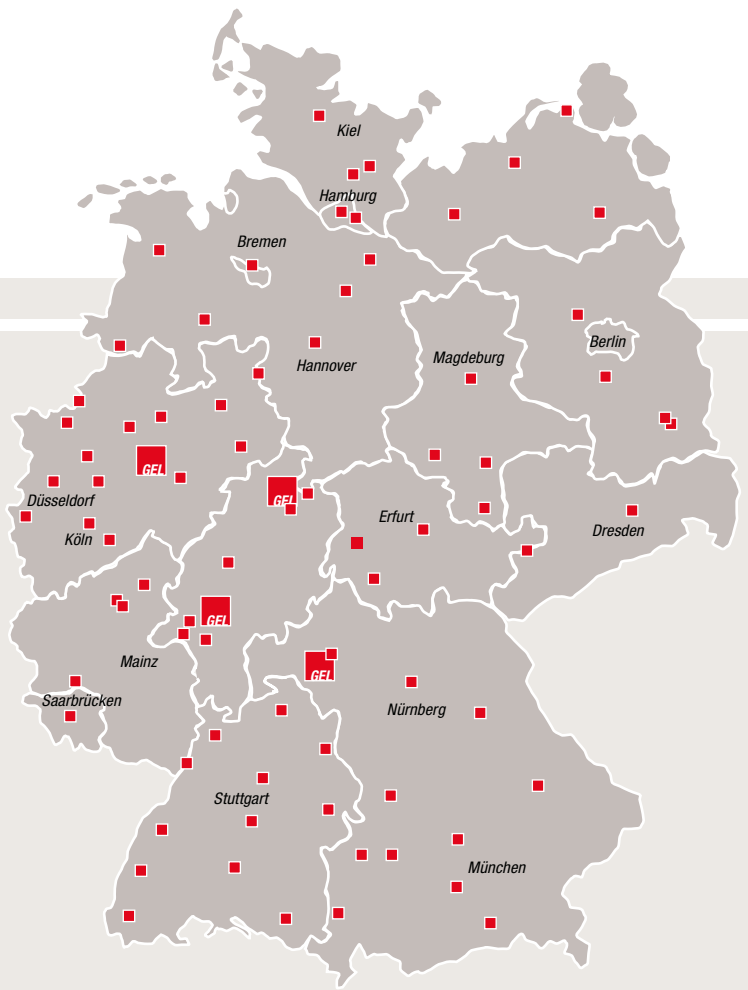

FRAGILE LOGISTIK

Wir übernehmen den Versand Ihrer Express-Sendungen vom Paket bis hin zu 6,10 Meter langen, sperrigen Waren und bis zu 2.500 kg schwer – zuverlässig und sicher. Ihre sensible Ware ist bei uns sprichwörtlich in den besten Händen.

Mehr als 70 GEL-Partner garantieren Ihren Kunden hohe Qualität, größtmögliche Flexibilität und ... stets ein Lächeln. Und das an 6 Tagen in der Woche.

Unser Service ist für Sie nicht nur innerhalb Deutschlands verfügbar, sondern entsprechend in 35 Ländern Europas.

GEL Express Logistik ist ein moderner, verlässlicher Dienstleister. Wir arbeiten mit Leidenschaft, um Ihnen störungsfreie Transportabläufe und einen umfassenden Kundenservice garantieren zu können. Und das tun wir, damit Sie sich ganz auf Ihr Kerngeschäft konzentrieren können.

Profitieren auch Sie von unserer Leistung!

GEL Express Logistik ist ein einzigartiger Overnight-Logistik-Verbund für sperrige und sensible, als auch zeitkritische Sendungen und die ganz besondere Anforderung.