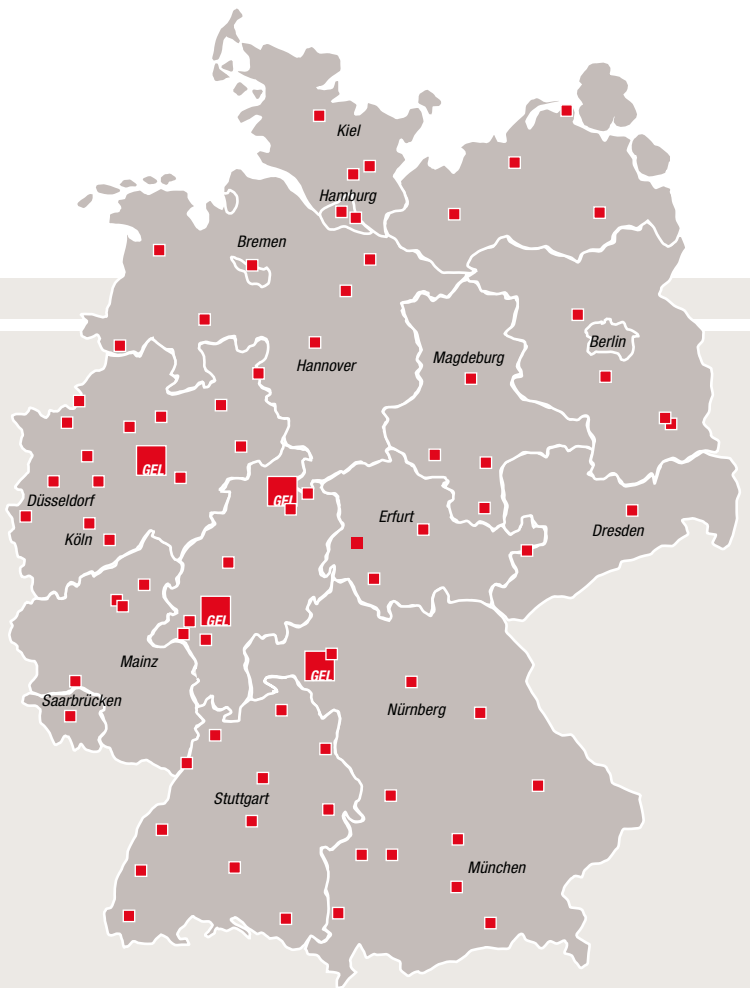

## VERBRINGUNGSSERVICE

Wir übernehmen den Versand Ihrer Express-Sendungen vom Paket bis hin zu 6,10 Meter langen, sperrigen Waren und bis zu 2.500 kg schwer – zuverlässig und sicher. Ihre sensible Ware ist bei uns sprichwörtlich in den besten Händen.

Mehr als 70 GEL-Partner garantieren Ihren Kunden hohe Qualität, größtmögliche Flexibilität und ... stets ein Lächeln. Und das an 6 Tagen in der Woche.

Unser Service ist für Sie nicht nur innerhalb Deutschlands verfügbar, sondern entsprechend in 35 Ländern Europas.

GEL Express Logistik ist ein moderner, verlässlicher Dienstleister. Wir arbeiten mit Leidenschaft, um Ihnen störungsfreie Transportabläufe und einen umfassenden Kundenservice garantieren zu können. Und das tun wir, damit Sie sich ganz auf Ihr Kerngeschäft konzentrieren können.

**Profitieren auch Sie von unserer Leistung!**

**GEL Express Logistik ist ein einzigartiger Overnight-Logistik-Verbund für sperrige und sensible, als auch zeitkritische Sendungen und die ganz besondere Anforderung.**